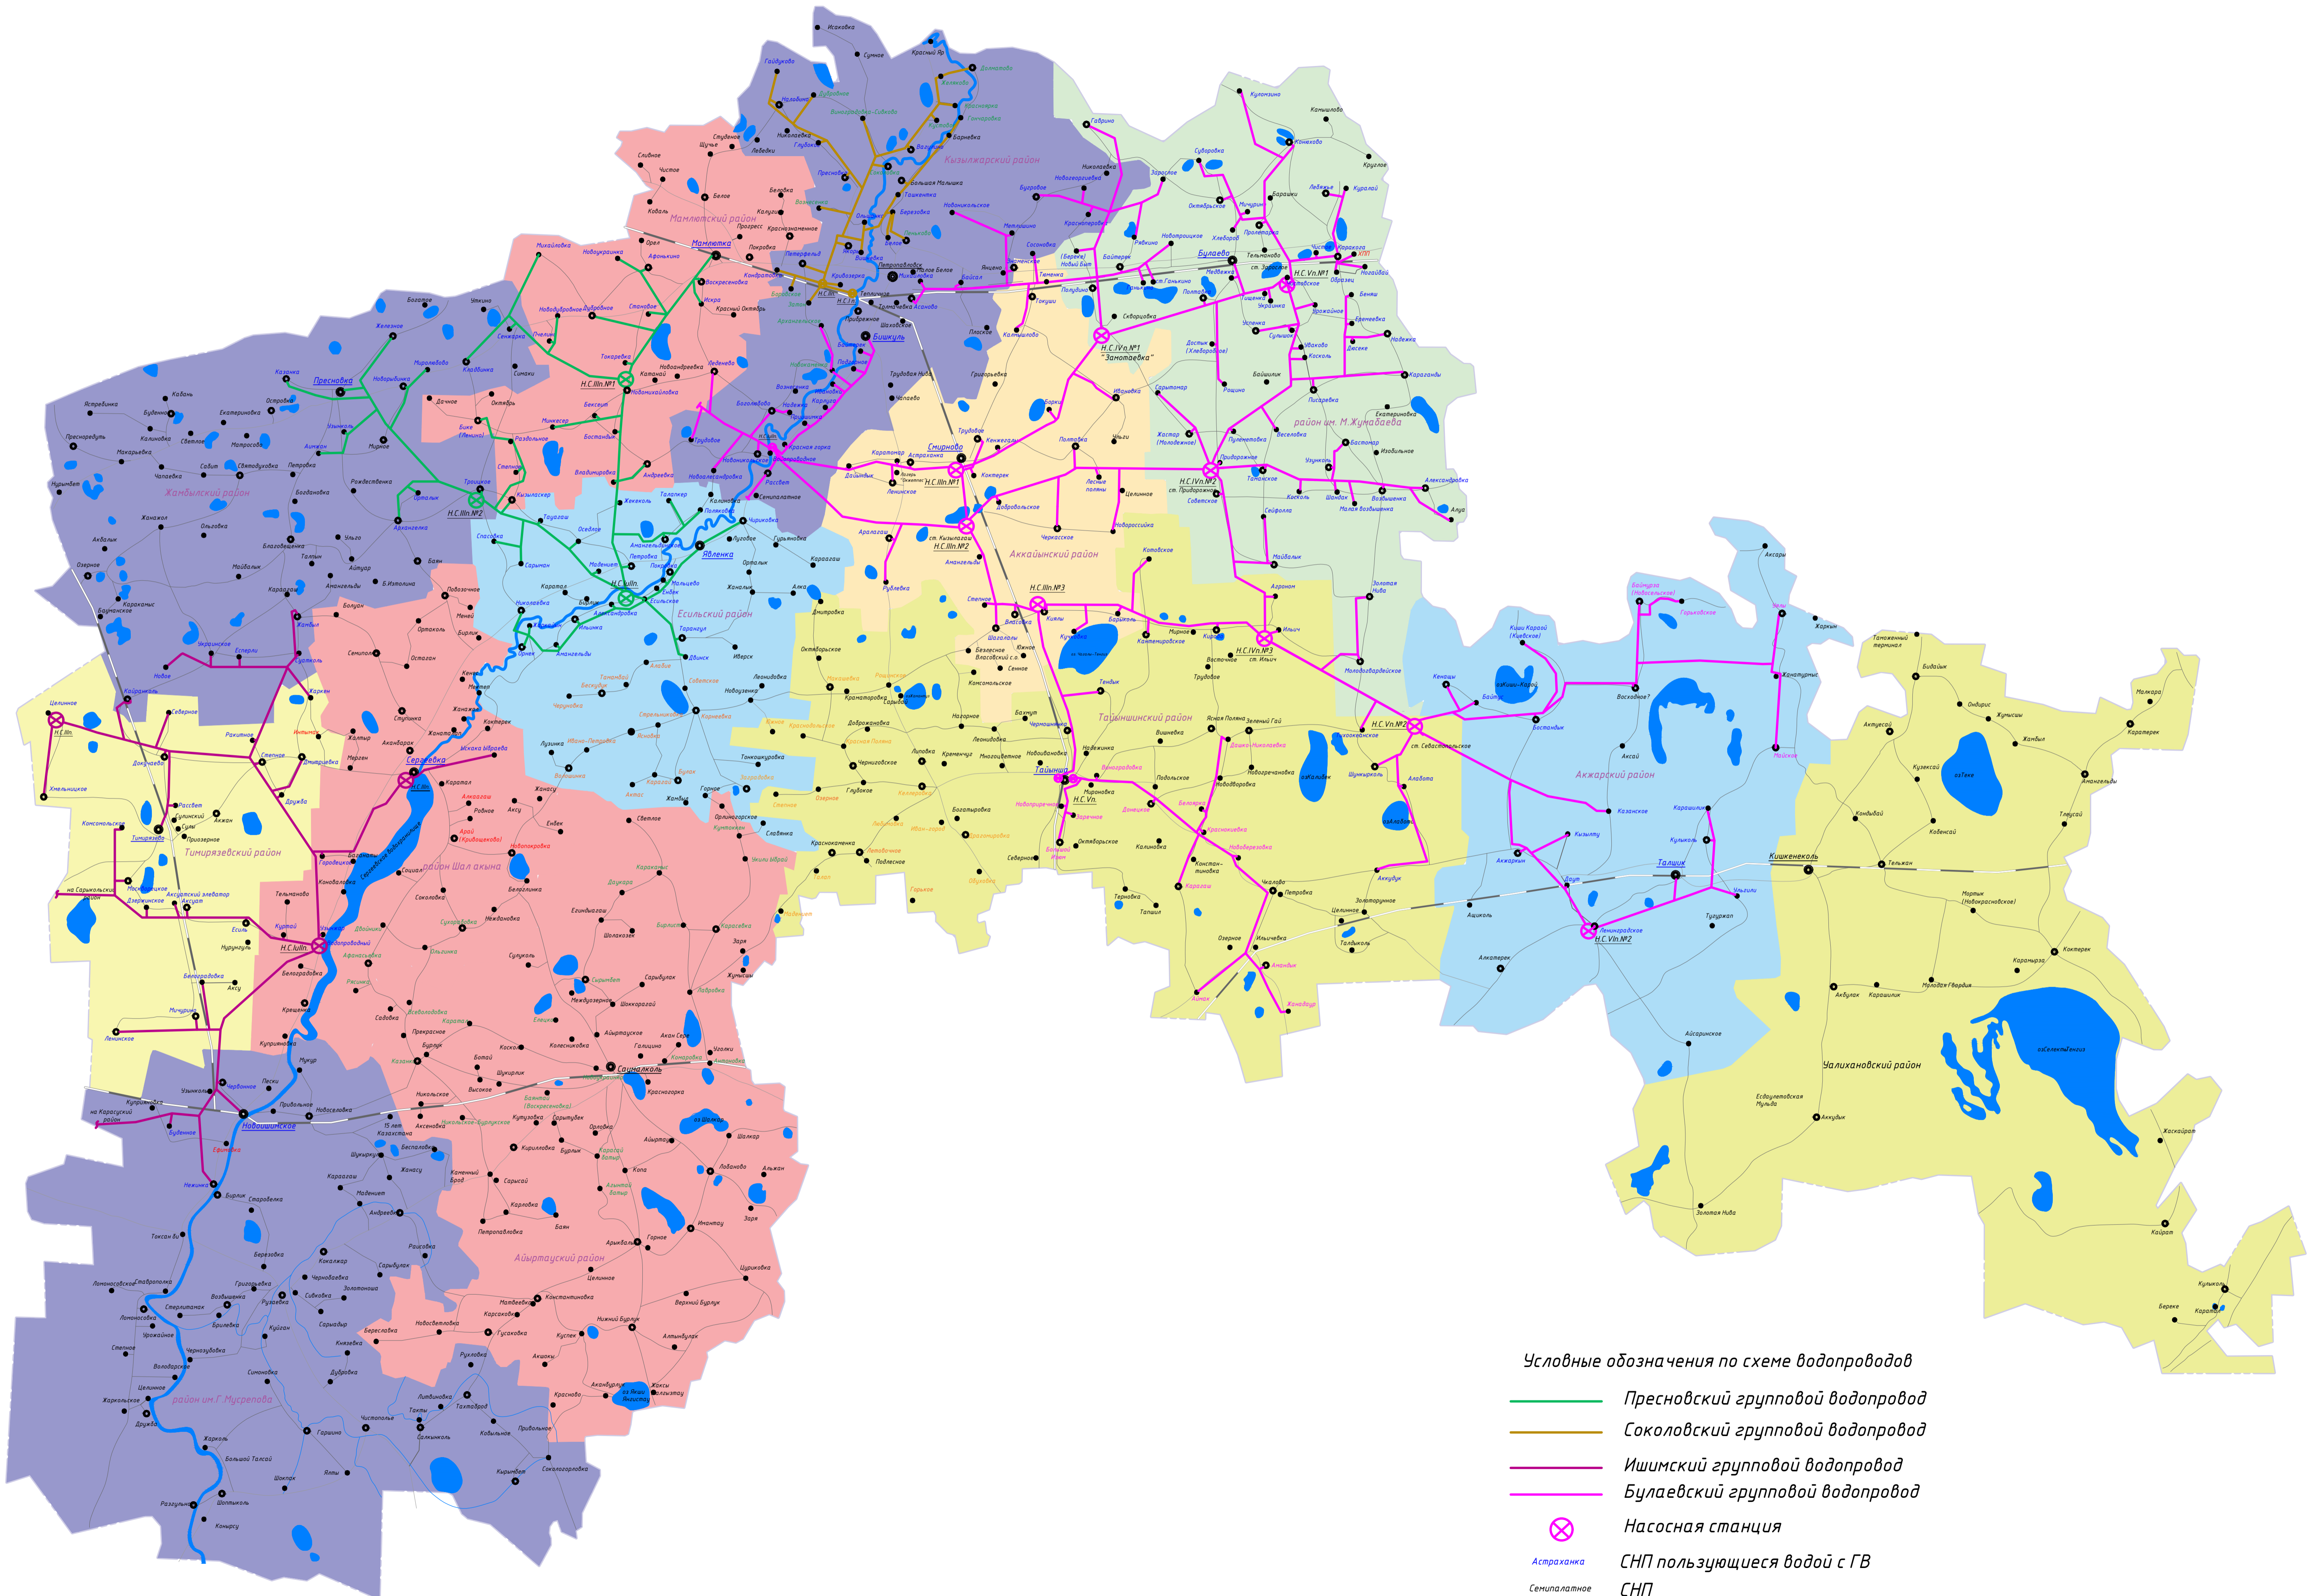

# СХЕМА ВОДОСНАБЖЕНИЯ СЕВЕРО-КАЗАХСТАНСКОЙ ОБЛАСТИ ОТ ГРУППОВЫХ ВОДОПРОВОДОВ

Условные обозначения по схеме водопроводов

- Прасновский групповой водопровод
- Соколовский групповой водопровод
- Ишимский групповой водопровод
- Булаевский групповой водопровод
- Насосная станция
- Астана СНП пользующиеся водой с ГВ
- Семипалатное СНП